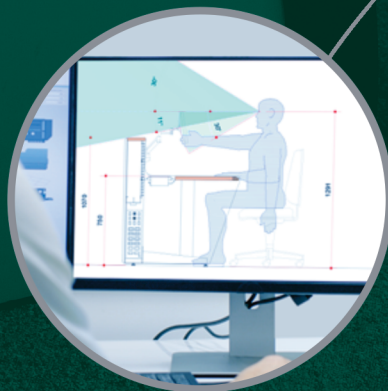

Especialista na fabricação de Mobiliário Técnico Ergonômico, a Baher Control atende os setores público e privado, integrando produtos voltados para empresas que investem em tecnologias de controle, monitoramento e segurança, por meio de salas de comando completas e equipadas.

Com foco total em ergonomia, organização e infraestrutura, suas linhas revelam as soluções mais inteligentes do mercado. A Baher Control presta um excelente atendimento por meio de assessoria técnica para o desenvolvimento de layouts, pré-projetos, estudos de visibilidade, customizações, assistência técnica e pós-venda.

Assim, a segurança e o controle da sua corporação ficam em excelentes mãos.

PARCERIA E AGILIDADE PRESENTES EM CADA PROJETO

A Baher Control oferece uma série de serviços relacionados a estudos de layouts.

- Projetos sob medida
- Visibilidade e ergonomia
- Layout
- Blocos para setor de Engenharia e Arquitetura